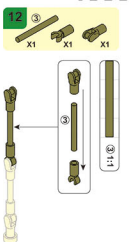

PLEYERID

CREATIVE LIFE BRICKS

M38-B1075F